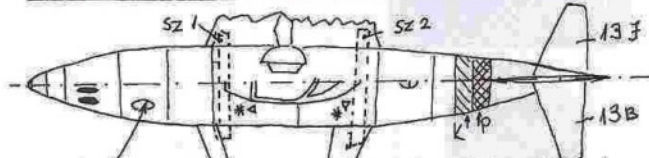

# Me-262.

"FECSKE"

Fesztáv: 12.51M  
Hossz: 10.60M  
Magasság: 3.85M

M=1:72

Súlybeöntés helye!  
Szárny: SZ1, SZ2, utána Jobb-J Bal=B.  
: SZ3A, SZ3B, Törzsre, SZB  
SZ33, SZ34, Jobb hájtómű!

SZINEZÉS UTÁN SZINTELEN LAKKOZÁS VÉDI A SZINEKET A LEDÖRZSÖLŐD ESTŐL.