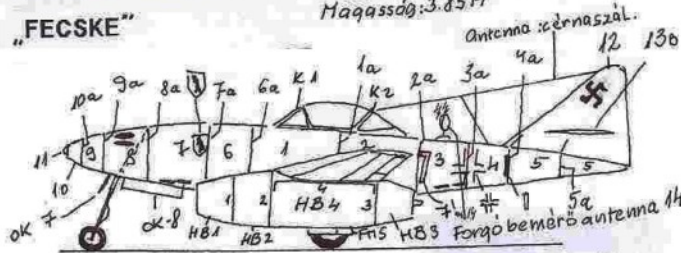

# Me-262.

"FECSKE"

Fesztáv: 12.51M  
Hossz: 10.60M  
Magasság: 3.85M

M=1:72

Súlybeöntés helye!  
Szárny: SZ1, SZ2, utána Jobb-J Bal=B.  
: SZ3A, SZ3B, Törzsre, SZB  
SZ33, SZ34, Jobb hájtómű!

SZINEZÉS UTÁN SZINTELEN LAKKOZÁS VÉDI A SZINEKET A LEDÖRZSÖLŐD ESTŐL.